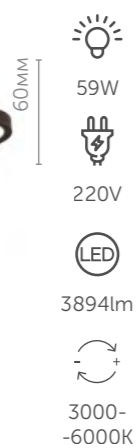

5244/59CL

Люстра потолочная

металл | белый | черный | синий акрил