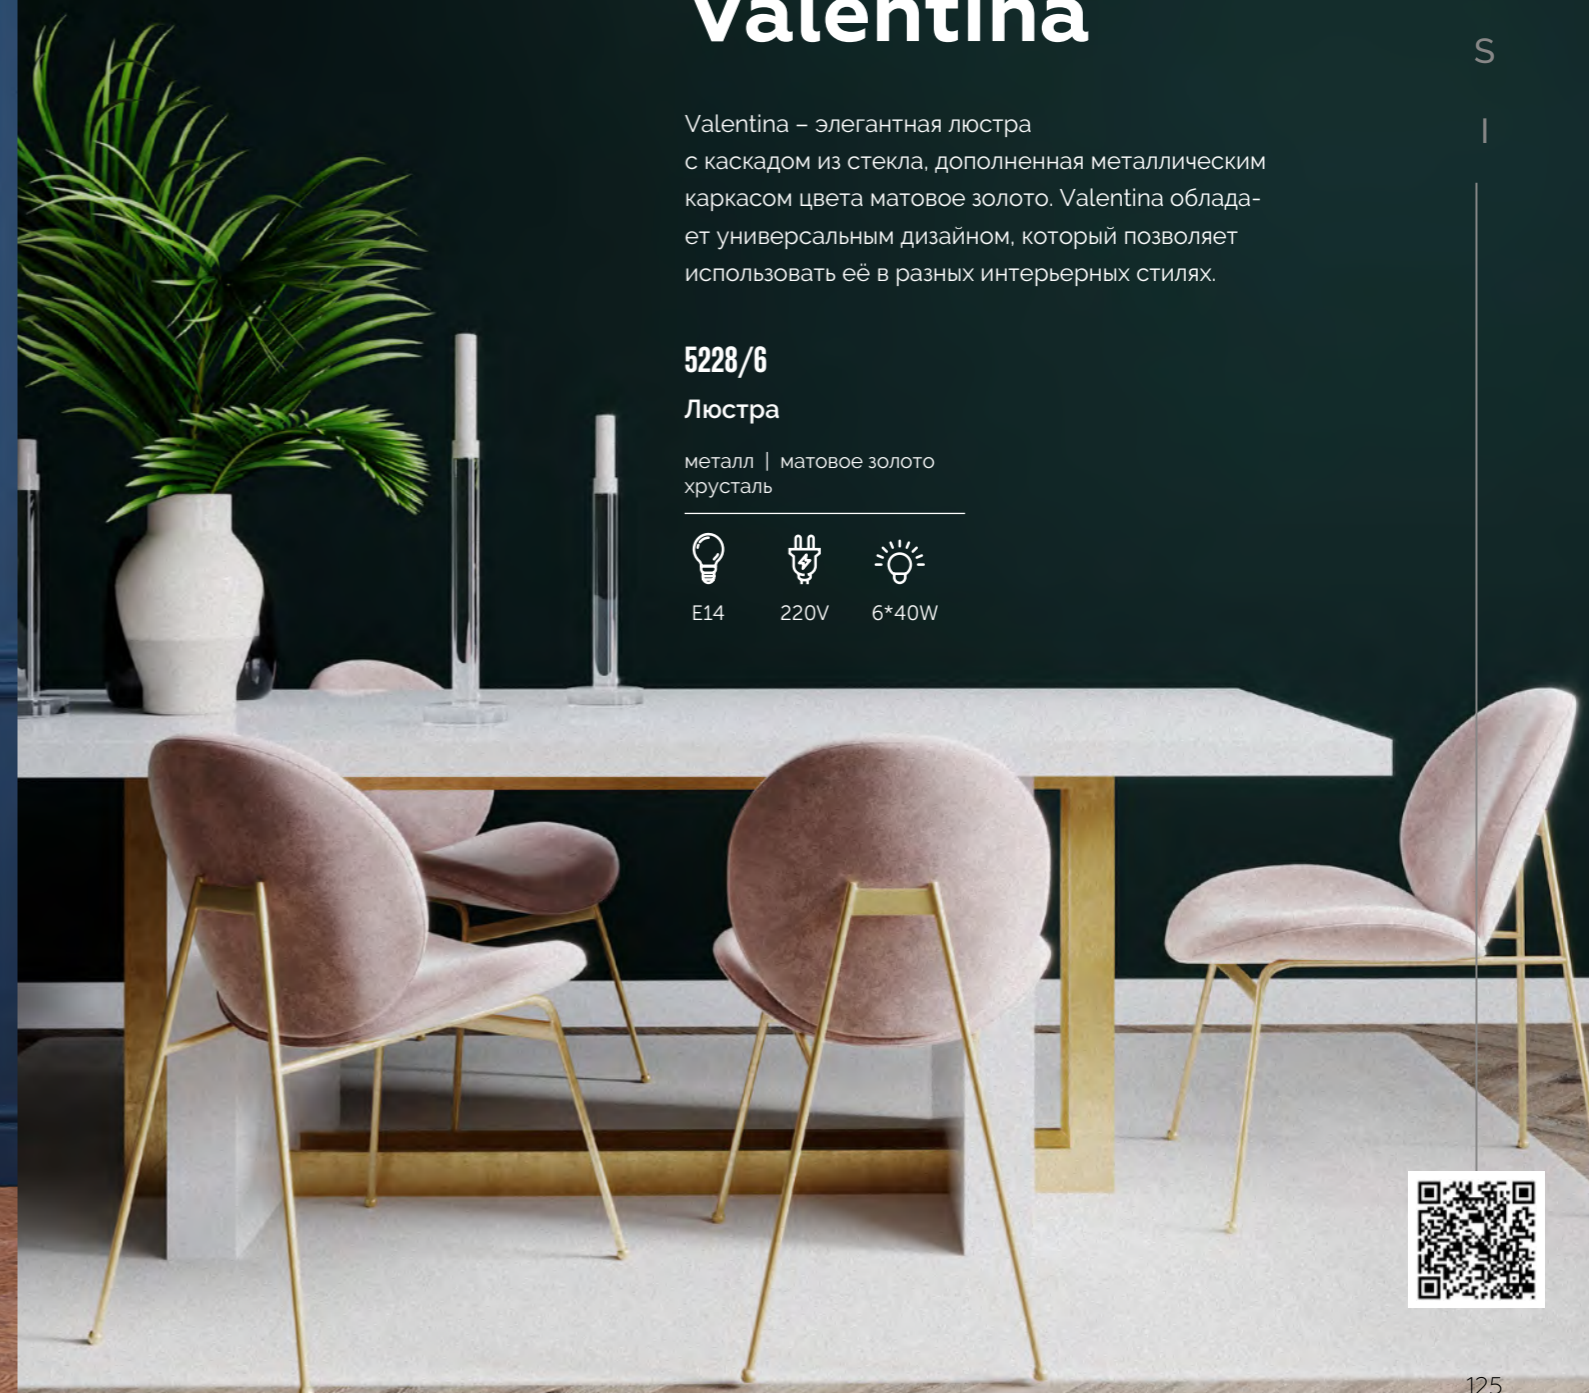

Valentina

Valentina – элегантная люстра с каскадом из стекла, дополненная металлическим каркасом цвета матовое золото. Valentina обладает универсальным дизайном, который позволяет использовать её в разных интерьерных стилях.

5228/6

Люстра

металл | матовое золото
хрусталь

E14

220V

6*40W

C
L
A
S
S
I