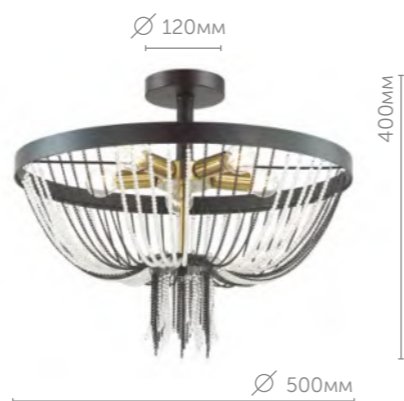

Elvis

4560/3C

Люстра потолочная

металл | черный, латунь
стеклянный декор

5226/1

Подвес

металл
черный • матовое золото

4560/5C