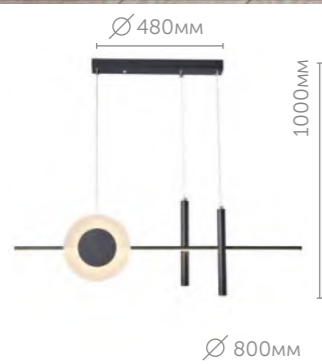

5613/28L
Светильник подвесной
металл | чёрный

28W

220V

3053lm

3000-6000K