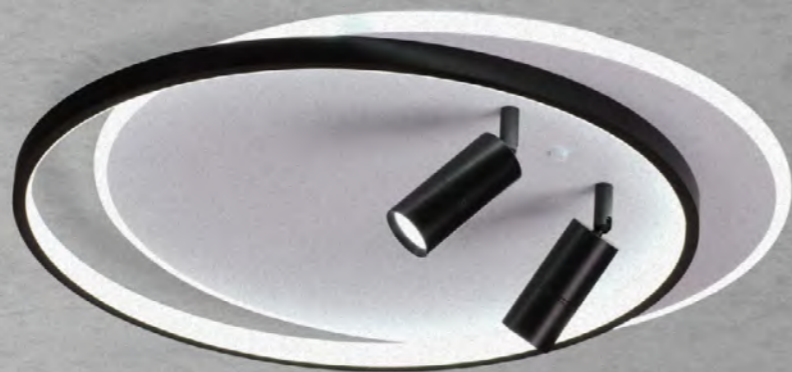

Naoko

Потолочные светильники Naoko имеют дополнительный источник света в виде двух направленных светодиодных светильников, которые идеально подойдут для расставления акцентов в интерьере. В линейке имеются модели черного и золотого цвета, что позволяет использовать их в самых разных зонах и стилях интерьеров. Светильники оснащены пультом ДУ и имеют эффект памяти.

1. L
   - E
   - D
   - I
   - O
2. Пульт ДУ
   - Диммер с пульта
   - Цвет

Nova

Светодиодные подвесы Nova – лаконичное решение для ценителей простых форм и ярких акцентов в интерьере. Арматура цвета брашированное золото отлично впишется как в светлый интерьер, так и в более темный, например синий или зелёный. Большой подвес имеет дистанционное управление и регулируемую яркость и цвет.

- Пульт ДУ
- Диммер с пульта
- Цвет