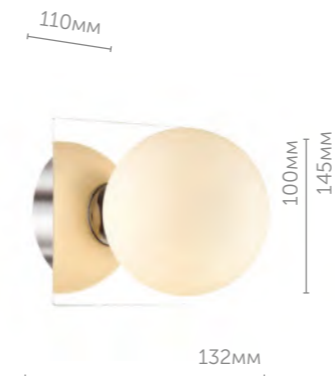

4567/3W

Бра

металл | никель
стекло • прозрачный с эффектом кракле

Astrid

Стильный настенный светильник Astrid - отличное решение для ванной комнаты в современном стиле. Линия доступна в двух вариантах. Основание цвета хром, стеклянный плафон белого цвета.