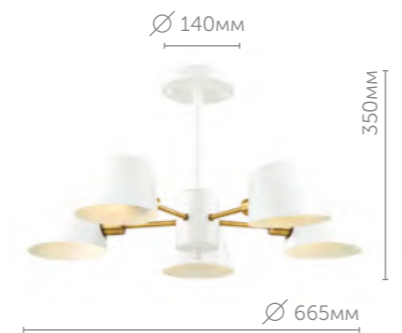

4465/5C

Люстра потолочная

металл | белый, латунь
металл

Oliver

Oliver привлечет внимание любителей стиля модерн и минимализм. Беспроигрышное сочетание белого и черного стильно дополнено декором золотого цвета, который наравне с формой металлических плафонов является центральным элементом дизайна этой линии. Oliver одинаково хорошо впишется как в интерьер гостиной, так и комнаты подростка.