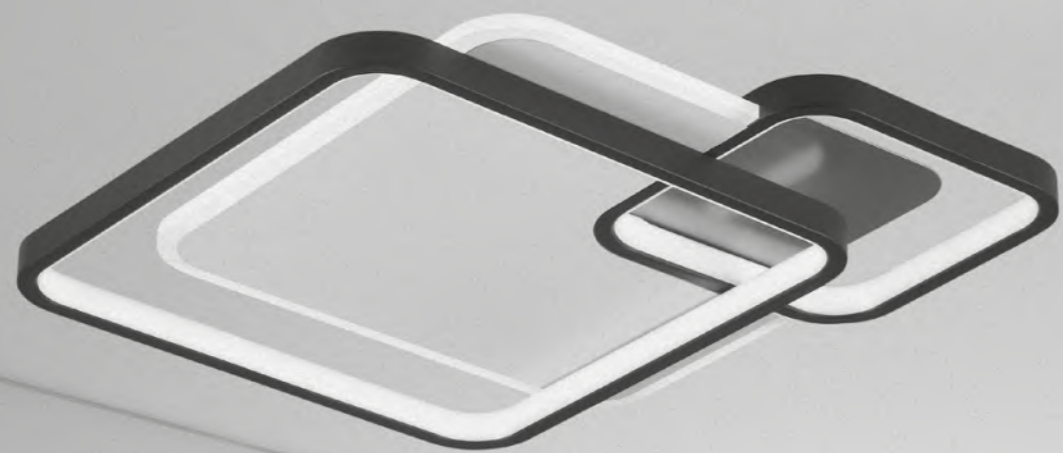

L
E
D
I
O

Scott

Светодиодные светильники Scott выполнены в форме сглаженных квадратов. Они придадут интерьеру легкости, а регулируемые яркость и цветовая температура позволят настроиться на нужный лад, будь то рабочая обстановка или вечерний отдых.