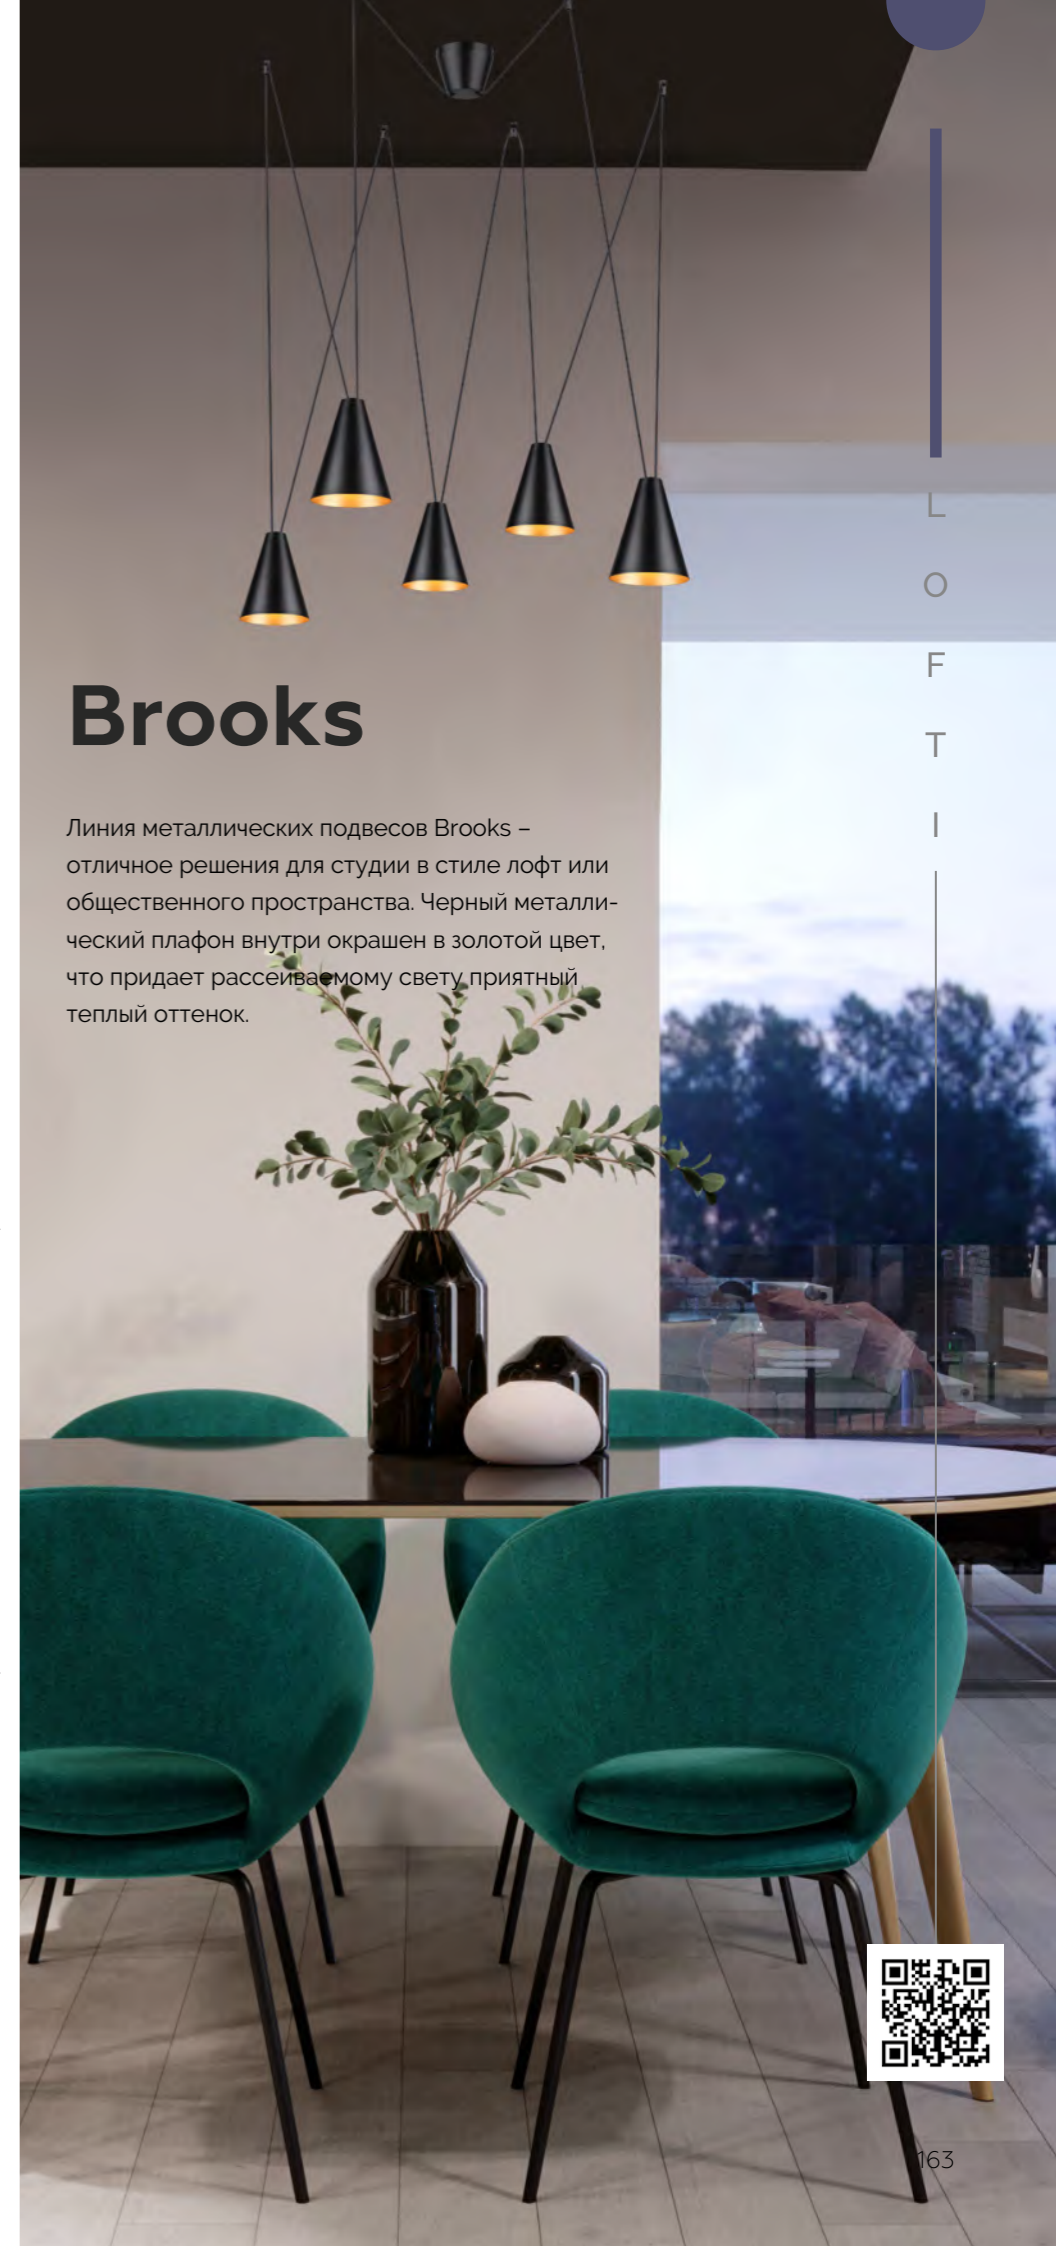

Brooks

Линия металлических подвесов Brooks – отличное решение для студии в стиле лофт или общественного пространства. Черный металлический плафон внутри окрашен в золотой цвет, что придает рассеиваемому свету приятный теплый оттенок.