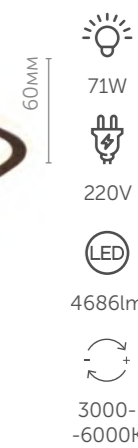

Люстра потолочная

металл | черный | матовое золото акрил

new

Sid

Sid – светодиодное бра, доступное в двух трендовых формах: кольцо и сглаженный квадрат. Нейтральный свет 4000K, оптимальный размер. Доступно в черно-золотом варианте расцветки.