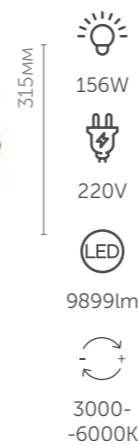

4510/72CL
Люстра потолочная

металл | белый, черный
акрил