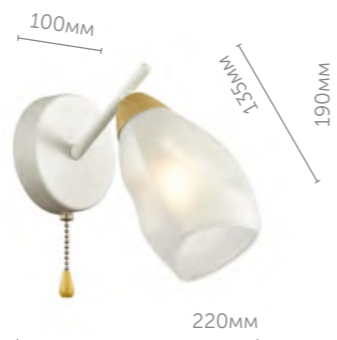

5210/1W

Бра

металл | белый | бежевый
металл • белый