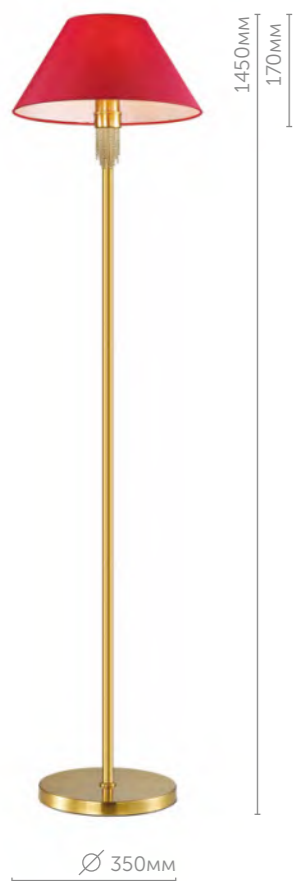

Бра

металл | античная латунь
текстиль • красный

4514/1T

Настольная лампа

металл | античная латунь
текстиль • красный

4514/1F

Торшер

металл | античная латунь
текстиль • красный