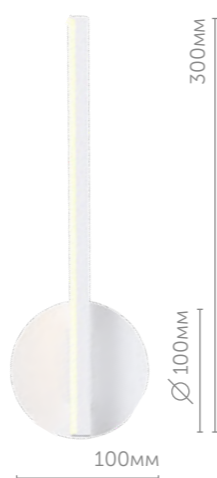

- 9W
- 220V
- LED
- 600lm
- 3000K

Ø 150мм

600мм

60мм

L
E
D
I
O

L
E
D
I
O

Eleri

Линия Eleri – светодиодная подсветка в стиле техно. Может быть использована как для акцентной подсветки картин или других настенных предметов интерьера, так и для освещения прикроватной или рабочей зоны. Светильники имеют два источника света и multifunctional выключатель, позволяющий включать их по отдельности или вместе.