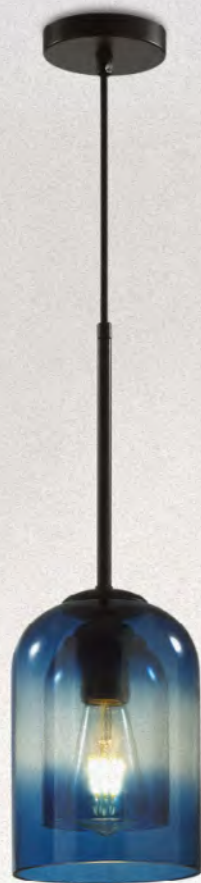

new

Boris

Boris – линия подвесов с двойным плафоном, представленная в двух сдержанных цветах. Подвесы имеют удлиненный провод 1300мм и при необходимости могут быть использованы в качестве прикроватного или акцентного освещения. Отлично впишутся в интерьер в стиле модерн или лофт, а так же могут быть использованы для освещения торговых залов или столовых зон.