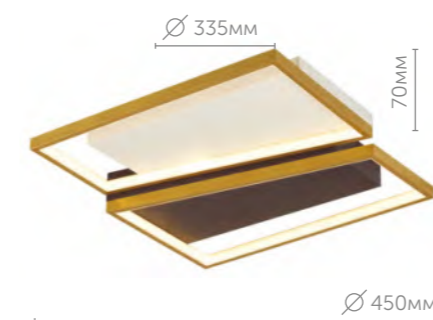

Пульт ДУ

Диммер с пульта

Цвет

5239/54CL

Люстра потолочная

металл | белый | черный | матовое золото акрил

54W 220V 4226lm 3000-6000K

5241/57CL