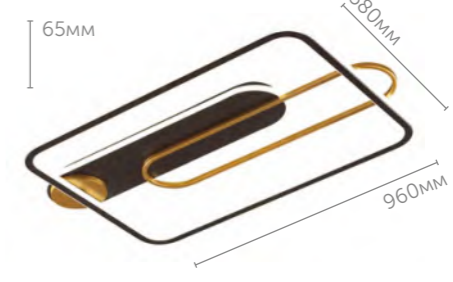

Люстра потолочная

металл | белый | черный | синий
акрил

59W

220V

13840lm

3000-
-6000K

5277/99CL

Люстра потолочная