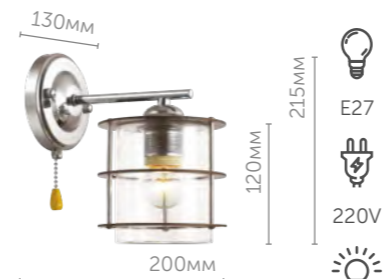

5210/1W

Бра

металл | белый | бежевый
металл • белый

5210/6C

Люстра потолочная

металл | белый | бежевый
металл • белый

— выключатель на основании

3504/1W