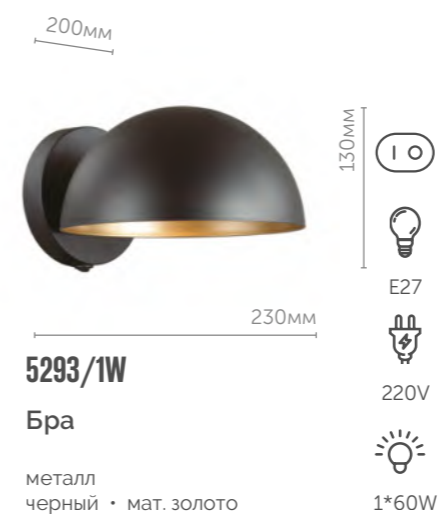

Lofti

L
O
F
T
I

10 — выключатель на основании