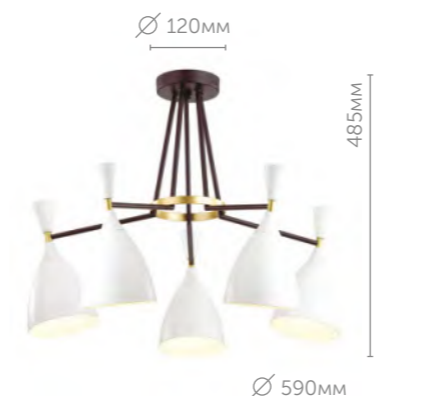

4494/5C

Люстра потолочная

металл | черный, золотой
металл • белый

M
O
D
E
R
N