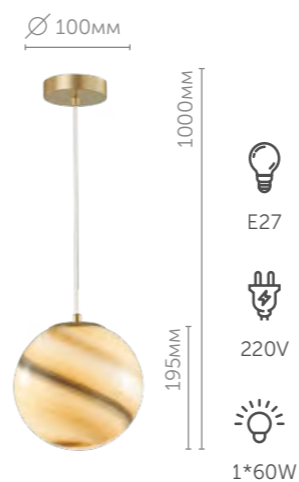

4466/1

Подвес
металл | матовое золото
стекло • разноцветный