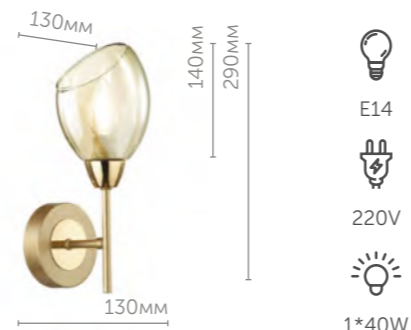

4536/1W

Бра
металл | золотой
стекло • янтарный