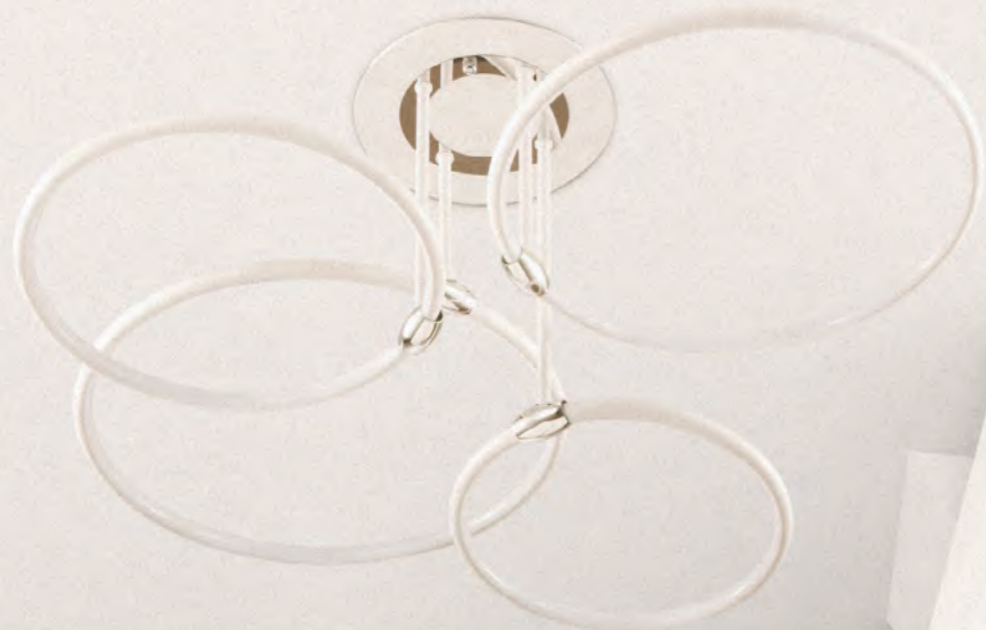

Ursula

Ursula – стильная светодиодная люстра, состоящая из нескольких колец разного размера, расположенных на разной высоте относительно друг друга. Люстра обладает высокой мощностью и оснащена пультом ДУ, что добавит разнообразия в сценарии освещения. Доступна в двух вариантах расцветки, что позволяет использовать её как в минималистичном, так и более требовательном к деталям интерьере.