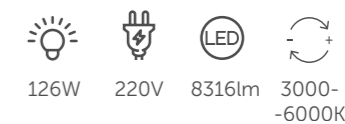

126W 220V 8316lm 3000-6000K