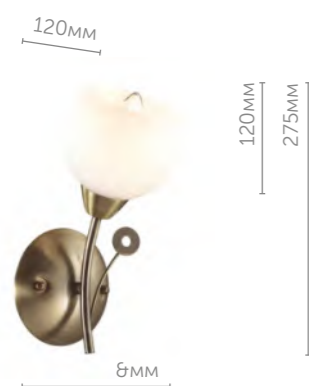

5265/8C

Люстра потолочная

металл | античная латунь
стекло

5266/8C

Люстра потолочная

металл | античная латунь
стекло

5265/1W

Бра