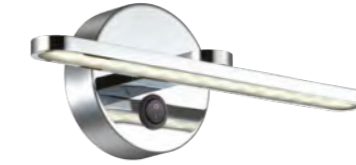

3762/10WL

Подсветка для картин

металл
хром

10W

220V

4000K