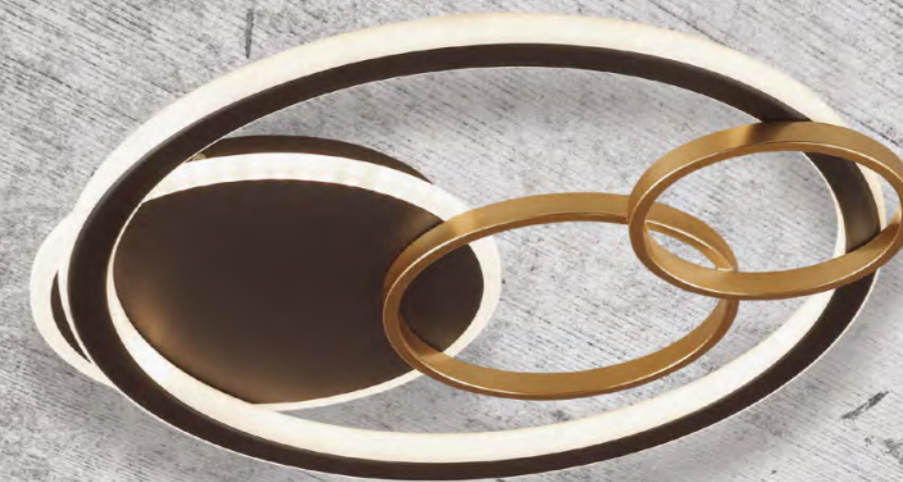

Breno

Светодиодные светильники Breno одинаково эффектно могут служить как в качестве основного освещения, так и в качестве акцентного, в том числе настенного. Благодаря эффективному использованию площади светильника его максимальной мощности достаточно для освещения просторной гостиной. Пульт ДУ для более тонкой подстройки светового настроения – в комплекте.

L
E
D
I
O

Пульт ДУ

Диммер с пульта

Цвет