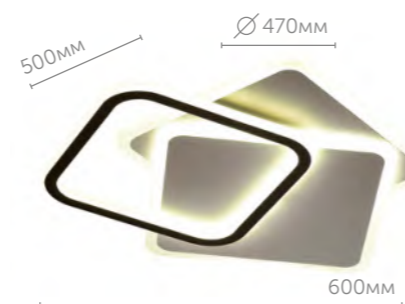

L
E
D
I
O

Harmony

Светильники линии HARMONY представляют собой группу из повторяющихся геометрических фигур с подсветкой по контуру. Они отлично впишутся в интерьер детской, кухни или рабочего кабинета площадью до 21 кв.м.

4502/85CL

Люстра потолочная

металл | белый | черный
акрил

4503/85CL

Люстра потолочная

металл | белый | черный
акрил

Jean

Потолочный светильник JEAN представляет из себя комбинацию фигур в форме круга и двух колец, отделанных по контуру светодиодной лентой. Отлично впишутся в интерьер комнаты размером до 21 кв.м. в стиле модерн или минимализм.