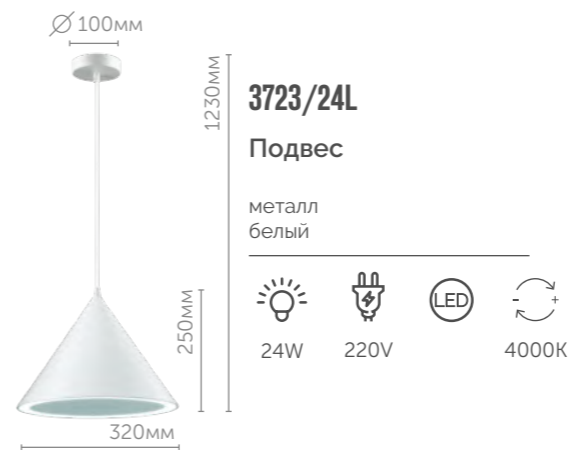

L
E
D
O

Lenny

На первый взгляд простой подвес конусной формы Lenny приобретает футуристичный вид при включенном свете. Встроенные светодиоды общей мощностью 24W осветят помещение площадью до 14 кв.м.

Ursula