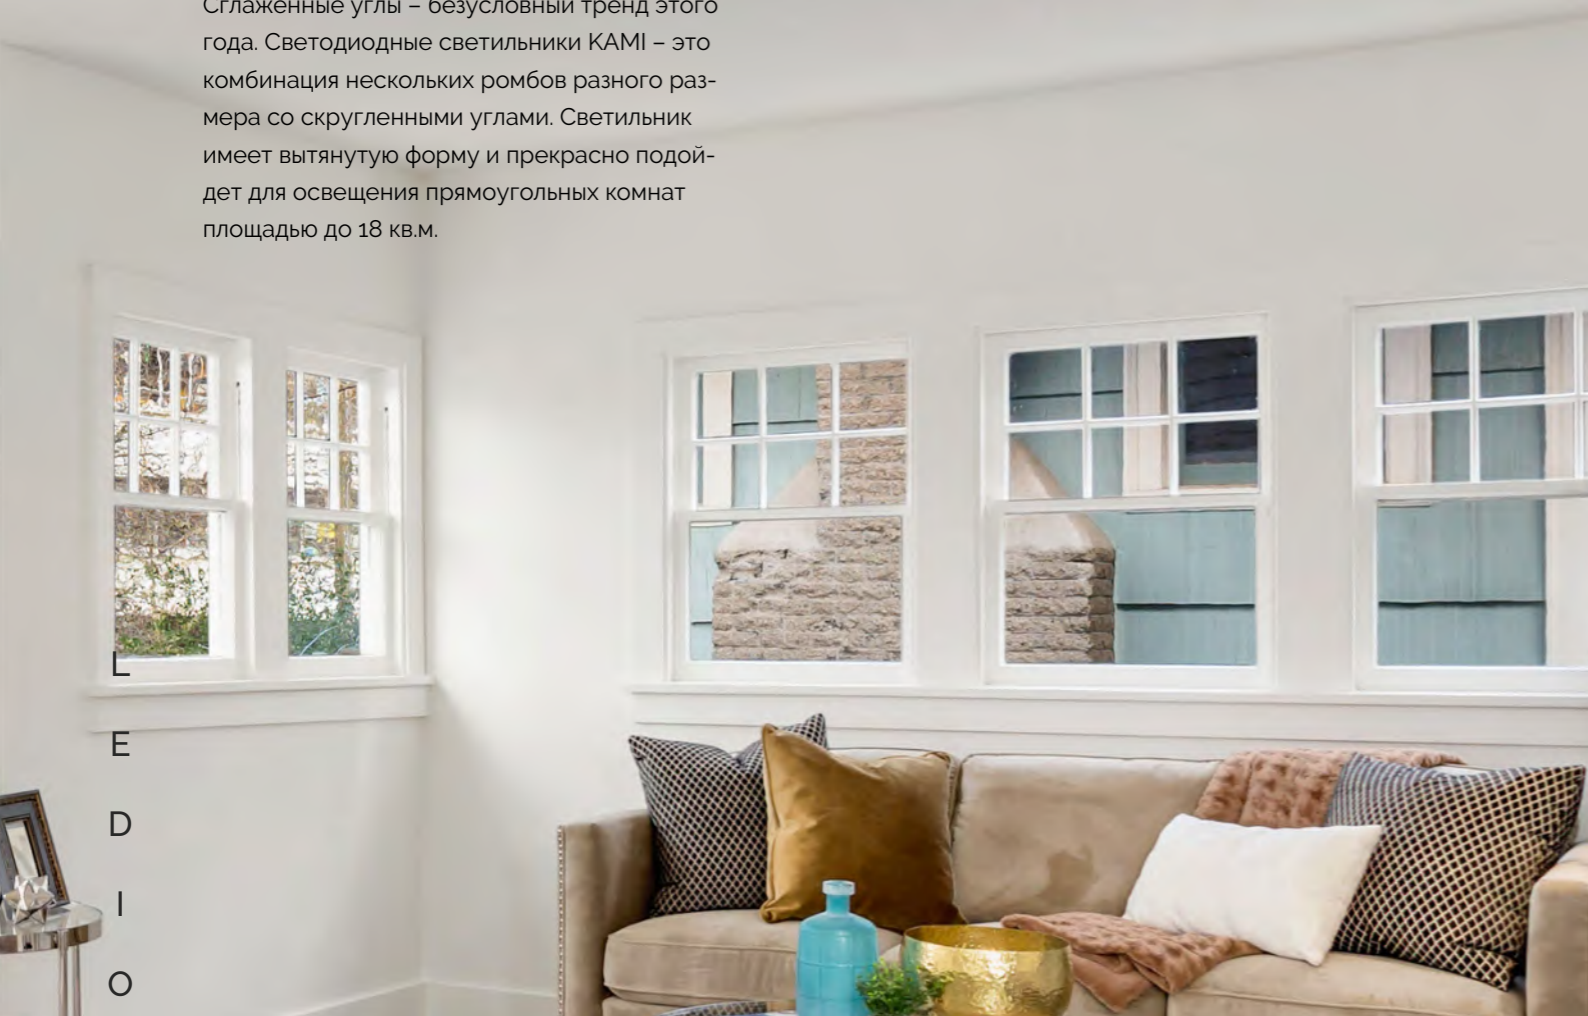

Kami

Сглаженные углы – безусловный тренд этого года. Светодиодные светильники КАМИ – это комбинация нескольких ромбов разного размера со скругленными углами. Светильник имеет вытянутую форму и прекрасно подойдет для освещения прямоугольных комнат площадью до 18 кв.м.