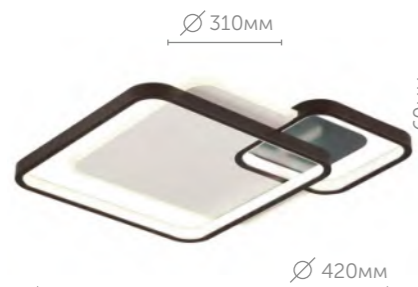

Scott

Светодиодные светильники Scott выполнены в форме сглаженных квадратов. Они придадут интерьеру легкости, а регулируемые яркость и цветовая температура позволят настроиться на нужный лад, будь то рабочая обстановка или вечерний отдых.

Светильники выполнены из металла и акрила и имеют два варианта расцветки: белый/черный/синий и белый/золотой/черный. Отлично впишутся в интерьер в стиле минимализм или техно.

L
E
D
I
O

Пульт ДУ

Диммер с пульта

Цвет