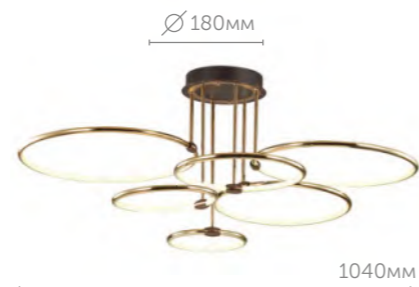

5283/99CL
Люстра потолочная

металл | черный | золотой
акрил