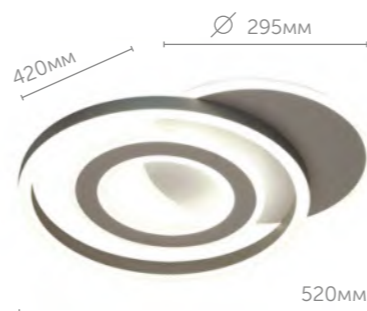

4502/85CL

Люстра потолочная

металл | белый | черный
акрил

4503/85CL

Люстра потолочная

металл | белый | черный
акрил

Jean

Потолочный светильник JEAN представляет из себя комбинацию фигур в форме круга и двух колец, отделанных по контуру светодиодной лентой. Отлично впишутся в интерьер комнаты размером до 21 кв.м. в стиле модерн или минимализм.