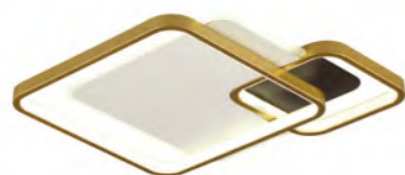

5244/59CL

Люстра потолочная

металл | белый | черный | синий акрил