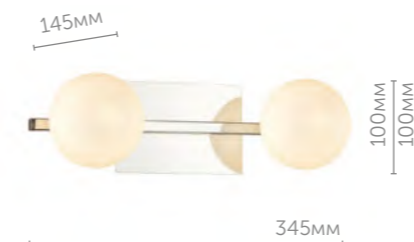

4566/2W

Бра

металл | хром
стекло • белый