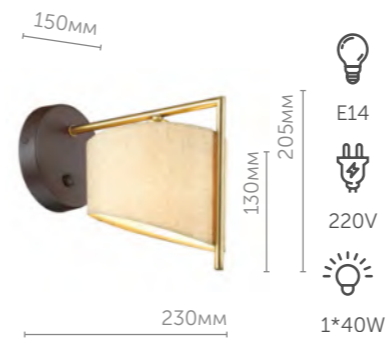

3750/1W

Бра (IO)

металл | текстиль
коричневый