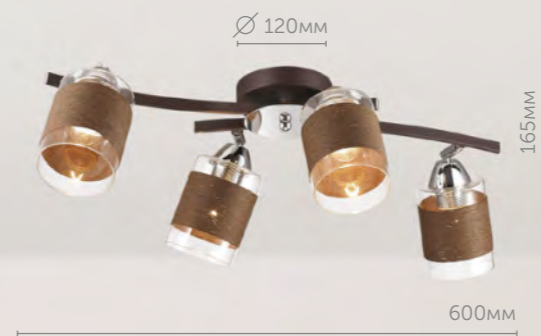

3030/4CA

Люстра потолочная

металл | кофе, хром
стекло