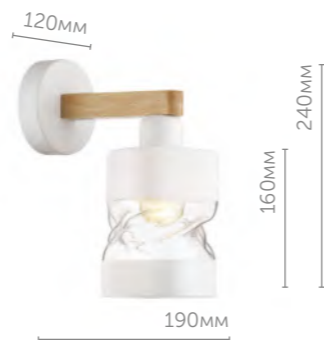

металл, дерево | белый
стекло • белый

4498/5C

Люстра потолочная

металл, дерево | черный
стекло • коричневый

Bonnie |

Линия Bonnie - отличное дополнение к интерьеру в скандинавском стиле. Светильники декорированы натуральным деревом, а двухцветные стеклянные плафоны имеют необычный эффект скрученности.