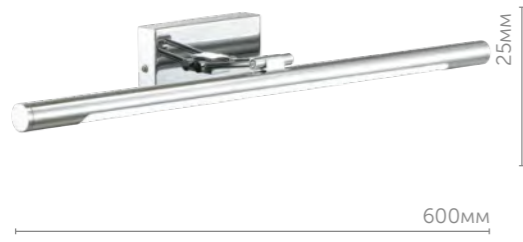

3766/12WL (IO)
Подсветка для картин

3765/12WL (IO)
Подсветка для картин

металл
хром

12W 220V 4000K