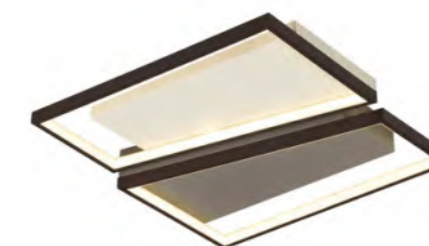

5242/57CL

Люстра потолочная

металл | белый | черный | серый акрил

57W 220V 4752lm 3000-6000K