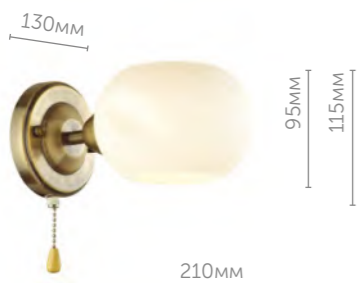

металл | кофе, хром
стекло

3030/4CA

Люстра потолочная

металл | кофе, хром
стекло

Penelopa

Линия Penelopa представлена в двух цветах, что позволяет использовать её как в более классических, так и в современных интерьерах. Благодаря небольшой высоте, Penelopa является отличным решением для помещений с невысокими потолками. Стекланные плафоны обладают стильным «мятым» эффектом.