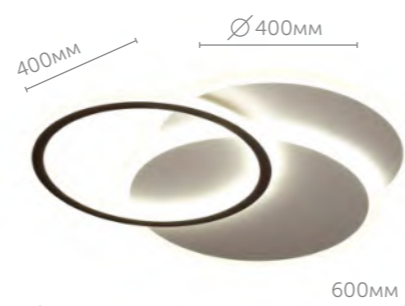

4502/85CL

Люстра потолочная

металл | белый | черный
акрил