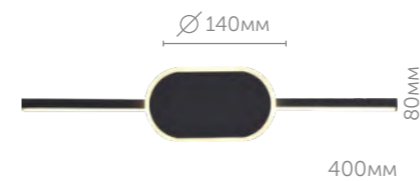

Светильники линии Elado – многофункциональное решение для Вашего интерьера! В горизонтальном положении Elado может быть использован как подсветка для зеркала, картины или другого объекта. А при более смелом, вертикальном положении, светильник станет стильным визуальным акцентом с практической пользой.