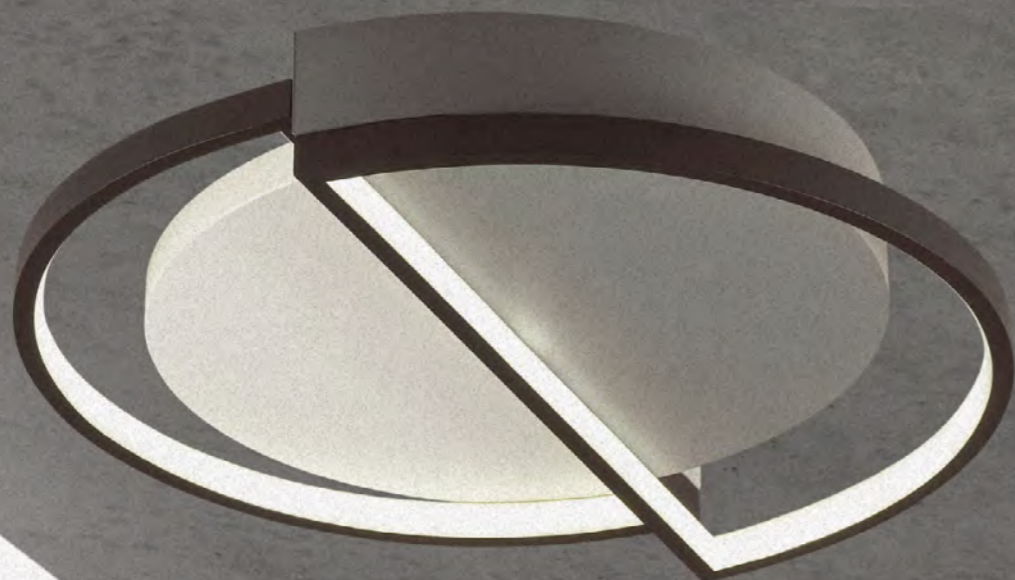

new

Taro

Светодиодные светильники линии Taro обладают привычными очертаниями кольца и квадрата, но состоят из двух частей, что придает их облику более стильный и прогрессивный вид. Светильники выполнены из металла и акрила и имеют два варианта расцветки: черный с серым и черный с золотом.

Все модели линии имеют встроенный диммер и пульт ДУ в комплекте, что позволяет регулировать мягкость и яркость свечения в зависимости от текущих задач. Taro отлично впишутся в интерьер в стиле техно, лофт и минимализм.

Пульт ДУ

Диммер с пульта

Цвет