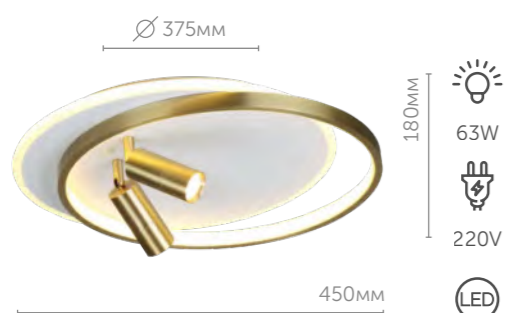

5603/63CL
Люстра потолочная
металл | белый | золотой

- 63W
- 220V
- LED
- 5025lm
- 3000-6000K