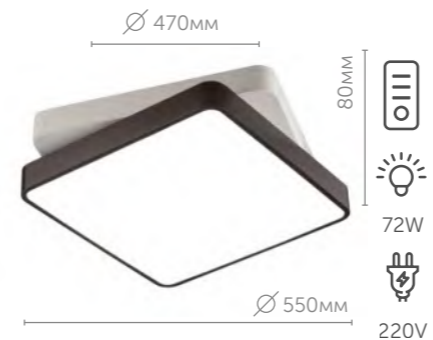

4511/72CL
Люстра потолочная

металл | белый, черный
акрил