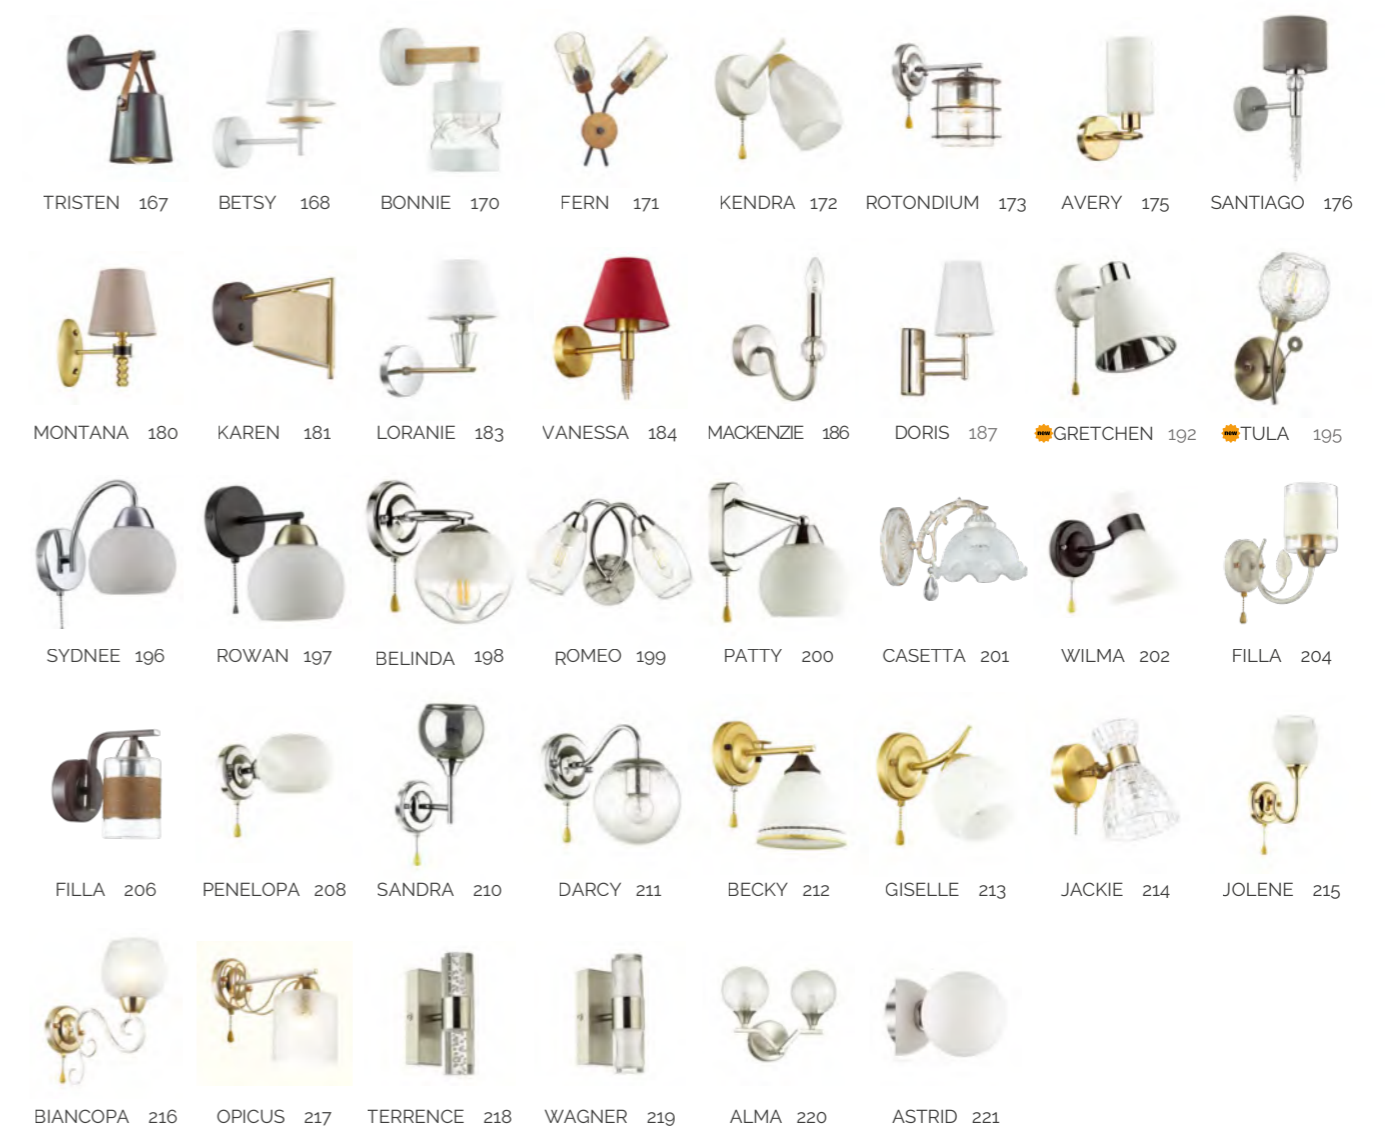

ОГЛАВЛЕНИЕ ПО ТИПАМ СВЕТИЛЬНИКОВ | CONTENT INDEX

ЛЮСТРЫ, ПОДВЕСЫ И ПОТОЛОЧНЫЕ СВЕТИЛЬНИКИ | PENDANT & CEILING LAMPS

ОСНОВАНИЕ ДЛЯ ПОДВЕСОВ | CEILING BASE

MOLTO 230

ОГЛАВЛЕНИЕ ПО ТИПАМ СВЕТИЛЬНИКОВ | CONTENT INDEX

НАСТОЛЬНЫЕ ЛАМПЫ И ТОРШЕРЫ | TABLE AND FLOOR LAMPS

ПОДСВЕТКИ ДЛЯ КАРТИН | PICTURE LIGHTS

AKARI 226

HIKARI 228

ОГЛАВЛЕНИЕ ПО ТИПАМ СВЕТИЛЬНИКОВ | CONTENT INDEX

НАСТЕННЫЕ СВЕТИЛЬНИКИ | WALL LAMPS

ОГЛАВЛЕНИЕ ПО ТИПАМ СВЕТИЛЬНИКОВ | CONTENT INDEX

НАСТЕННЫЕ СВЕТИЛЬНИКИ | WALL LAMPS

↓

**ОТСКАНИРОВАВ QR КОД
НА СТРАНИЦЕ ЛИНИИ,
ВЫ СМОЖЕТЕ ПОЛУЧИТЬ
БОЛЕЕ ДЕТАЛЬНУЮ
ИНФОРМАЦИЮ ПО ТОВАРУ:**

фото, фото фрагментов, схемы, видео.

Информация регулярно актуализируется.