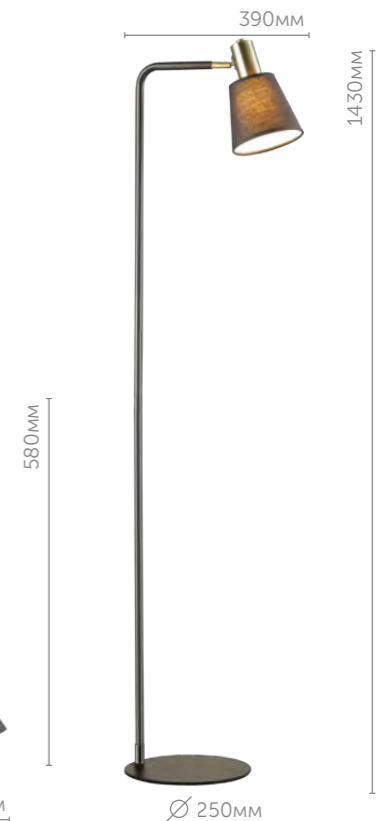

3638/1F

Торшер

металл | античная бронза
текстиль • черный

— поворотный механизм плафона — выключатель на шнуре

M
O
D
E
R
N
I