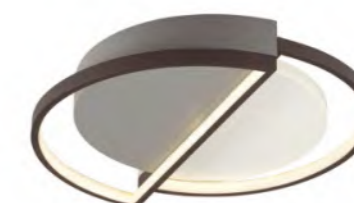

5240/54CL

Люстра потолочная

металл | белый | черный | серый акрил