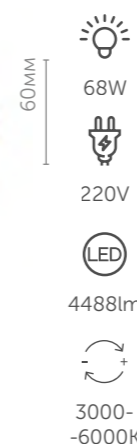

5245/68CL

Люстра потолочная

металл | черный | матовое золото акрил