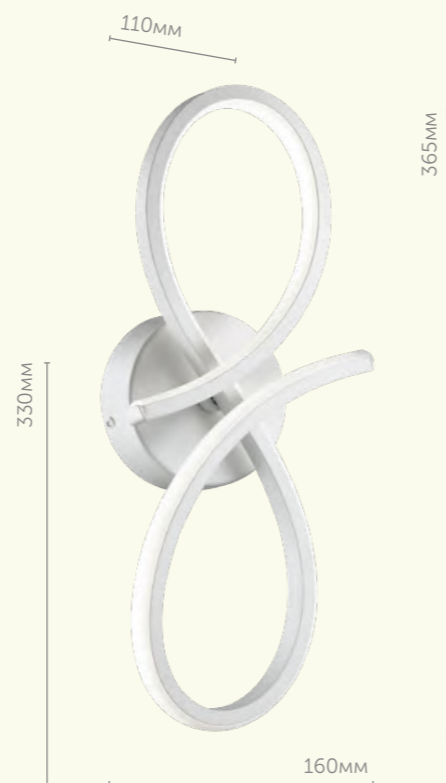

3773/13WL

Бра

металл | белый
металл • силикон

Felix |

Светодиодные бра Felix представлены в двух цветах и имеют форму скрипичного ключа. Felix гармонично впишутся в интерьер детской или спальни, а также станут оригинальным декором для музыкальной школы или фойе театра.