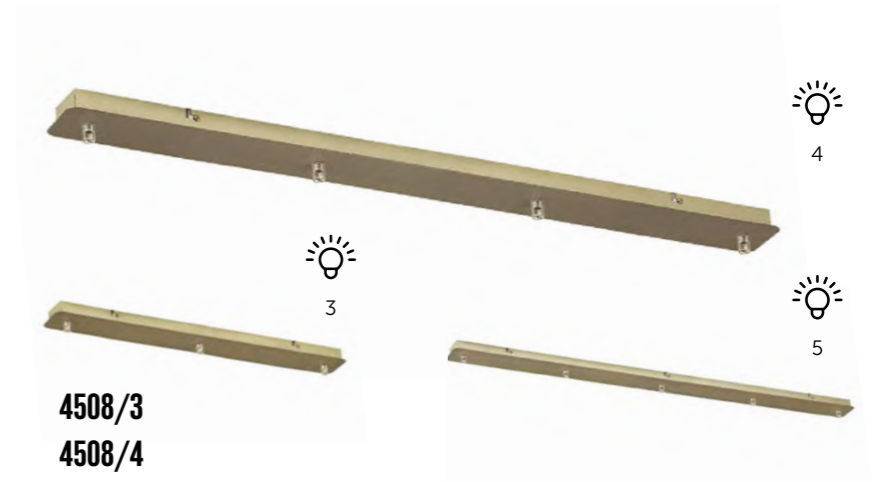

	длина	ширина	высота
3	610	70	25
4	880	70	25
5	1150	70	25

S
U
S
P
E
N
D
I
O
N
I

4505/3
4505/4
4505/5
Основание для подвесов
металл
хром

4506/3
4506/4
4506/5
Основание для подвесов
металл
черный

4508/3
4508/4
4508/5
Основание для подвесов
металл
бронзовый