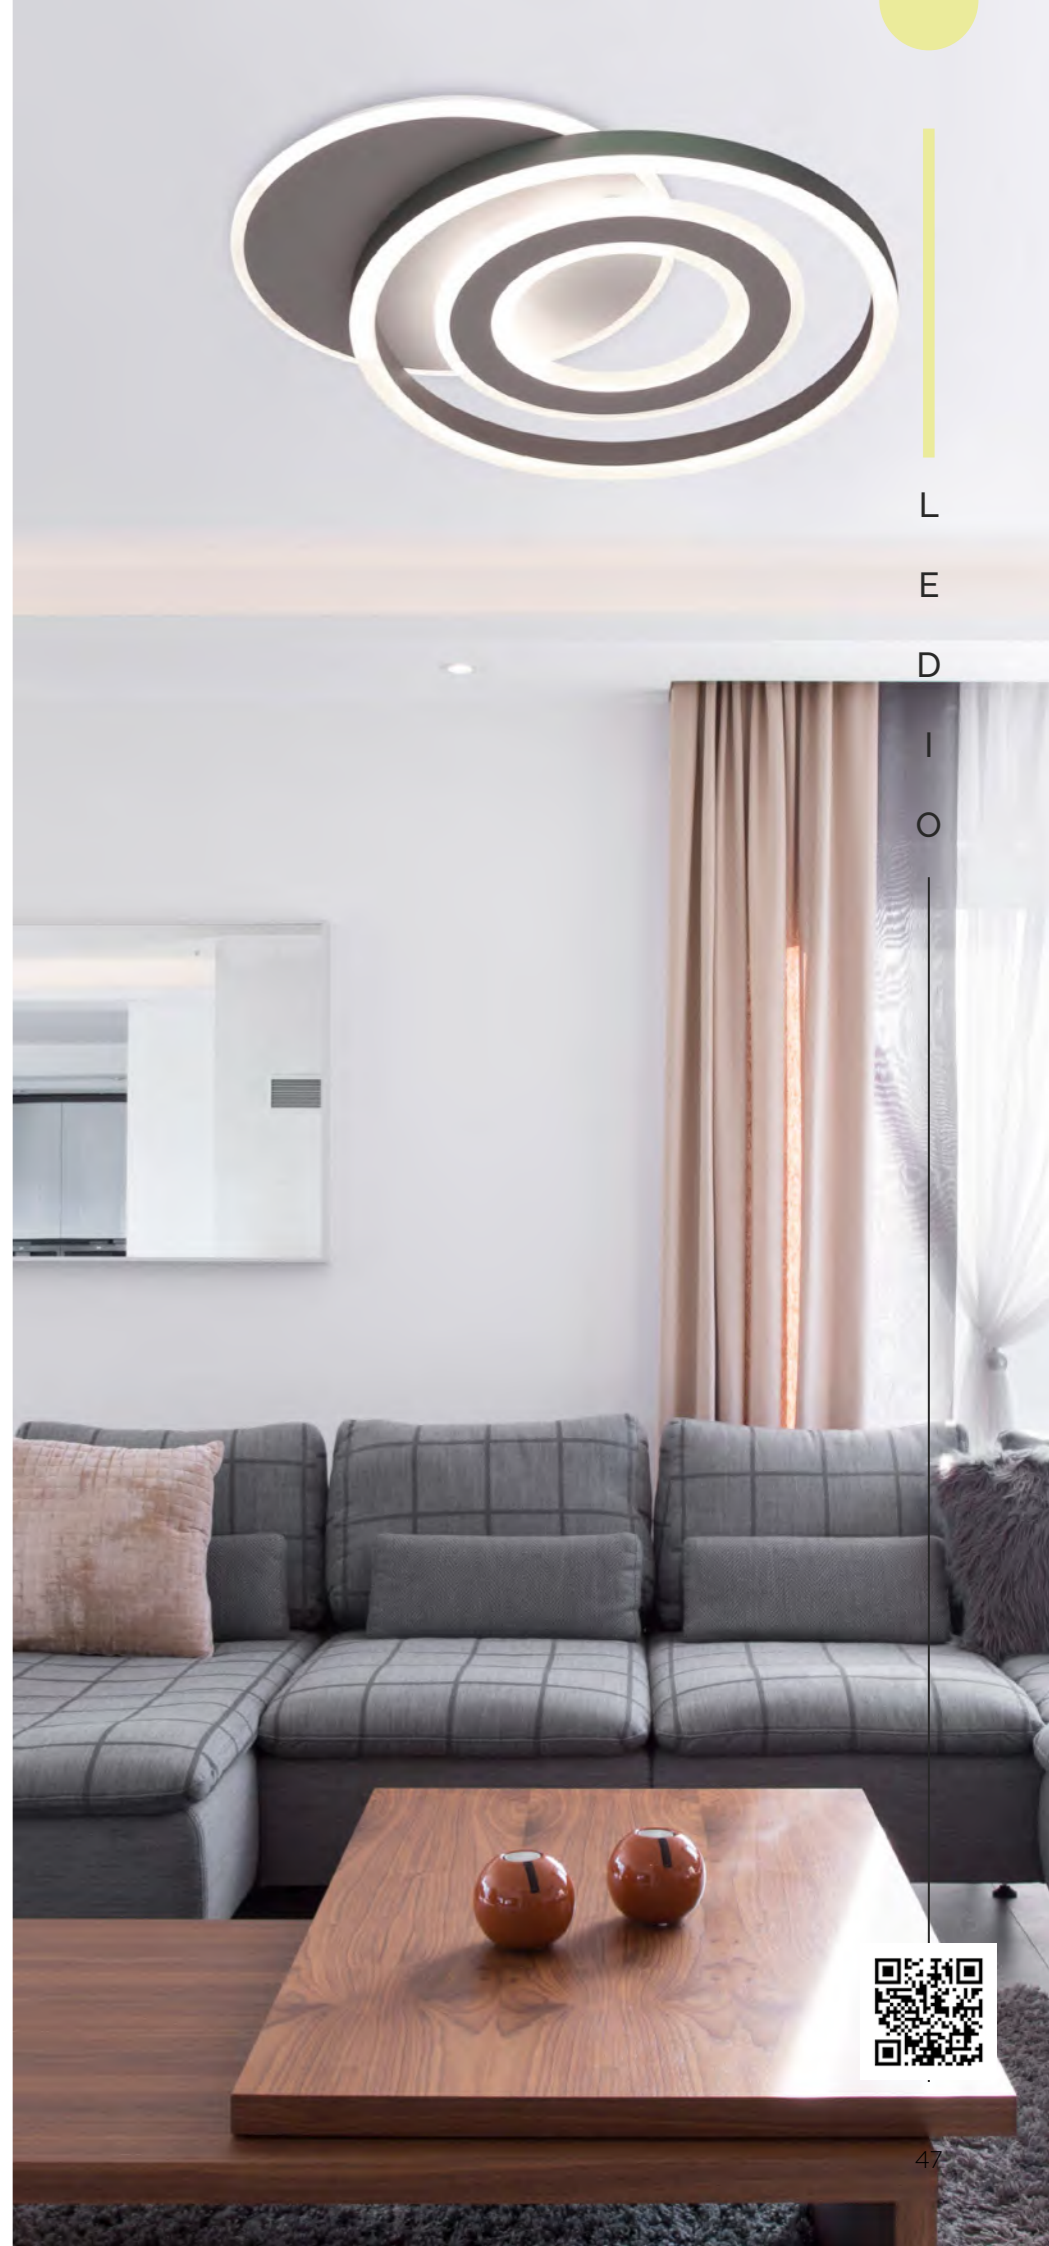

4502/85CL

Люстра потолочная

металл | белый | черный
акрил

4503/85CL

Люстра потолочная

металл | белый | черный
акрил

Jean

Потолочный светильник JEAN представляет из себя комбинацию фигур в форме круга и двух колец, отделанных по контуру светодиодной лентой. Отлично впишутся в интерьер комнаты размером до 21 кв.м. в стиле модерн или минимализм.

4504/85CL

Люстра потолочная

металл | белый
акрил

L
E
D
I
O

Reiko |

3757/7TL (IO)

Настольная лампа

металл | пластик
черный