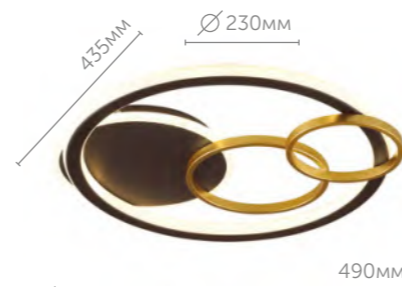

Scott

Светодиодные светильники Scott выполнены в форме сглаженных квадратов. Они придадут интерьеру легкости, а регулируемые яркость и цветовая температура позволят настроиться на нужный лад, будь то рабочая обстановка или вечерний отдых.

Светильники выполнены из металла и акрила и имеют два варианта расцветки: белый/черный/синий и белый/золотой/черный. Отлично впишутся в интерьер в стиле минимализм или техно.

L
E
D
I
O

Пульт ДУ

Диммер с пульта

Цвет

5244/59CL

Люстра потолочная

металл | белый | черный | синий акрил

5243/59CL

Люстра потолочная

белый | черный | матовое золото акрил

Breno

Светодиодные светильники Breno одинаково эффектно могут служить как в качестве основного освещения, так и в качестве акцентного, в том числе настенного. Благодаря эффективному использованию площади светильника его максимальной мощности достаточно для освещения просторной гостиной. Пульт ДУ для более тонкой подстройки светового настроения – в комплекте.

L
E
D
I
O

Пульт ДУ

Диммер с пульта

Цвет

5245/68CL

Люстра потолочная

металл | черный | матовое золото акрил

5246/71CL

Люстра потолочная

металл | черный | матовое золото акрил