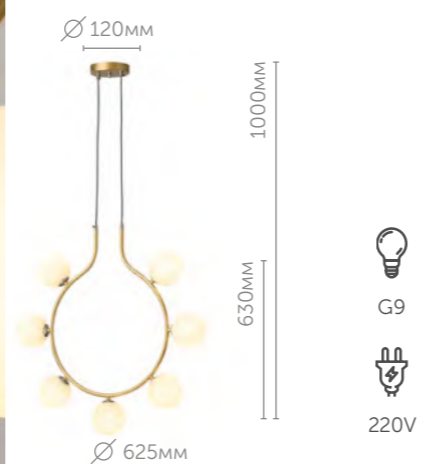

5621/7

Подвесной светильник

металл | матовое золото