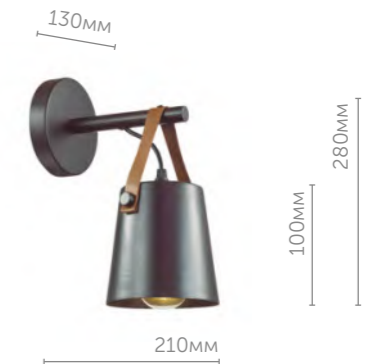

3641/1W

Бра

металл, кожа | черный
металл